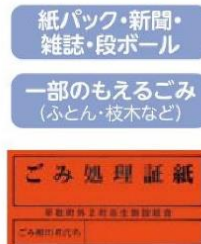

ごみの分別を徹底して下さい！

Please thoroughly separate your garbage. !

ルール① 指定袋で出しましょう。

(Please put it out in the designated garbage bags)

大型ごみ

1枚入/300円

もえないごみ

1冊(10枚)/700円

ルール② 指定袋の口をしぼりましょう。

(Please tie the mouth in the designated garbage bags)

ごみ袋のしぼり方

袋の口をしっかり結んで、ごみステーションへ

破れてしまった部分テープで止める

口をテープで止める

ごみが多すぎて口が縛れない

ひもで延長されている

※詳しくは「ごみ分別大辞典」を確認してください。

※「QRコード」は株式会社デンソーウェーブの登録商標です。

無料
(free)

拠点回収～古着・古布/

小型電化製品・充電式電池

(Base collection ~ Old clothes · Old cloth/

Small appliances · Rechargeable batteries)

回収拠点 (Collection base)