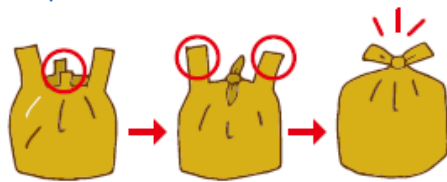

ごみの分別を徹底して下さい！

Please thoroughly separate your garbage. !

ルール① 指定袋で出しましょう。

(Please put it out in the designated garbage bags)

大型ごみ

1枚入/300円

もえないごみ

1冊(10枚)/700円

ルール② 指定袋の口をしぼりましょう。

(Please tie the mouth in the designated garbage bags)

ごみ袋のしぼり方

袋の口をしっかり結んで、ごみステーションへ

破れてしまった部分テープで止める

口をテープで止める

ごみが多すぎて口が縛れない

ひもで延長されている